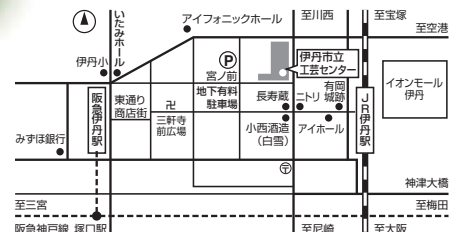

【会場・お問合せ】

伊丹市立工芸センター
〒664-0895 伊丹市宮ノ前 2-5-28
TEL: 072-772-5557 FAX: 072-772-5558
URL: <http://mac-itami.com>